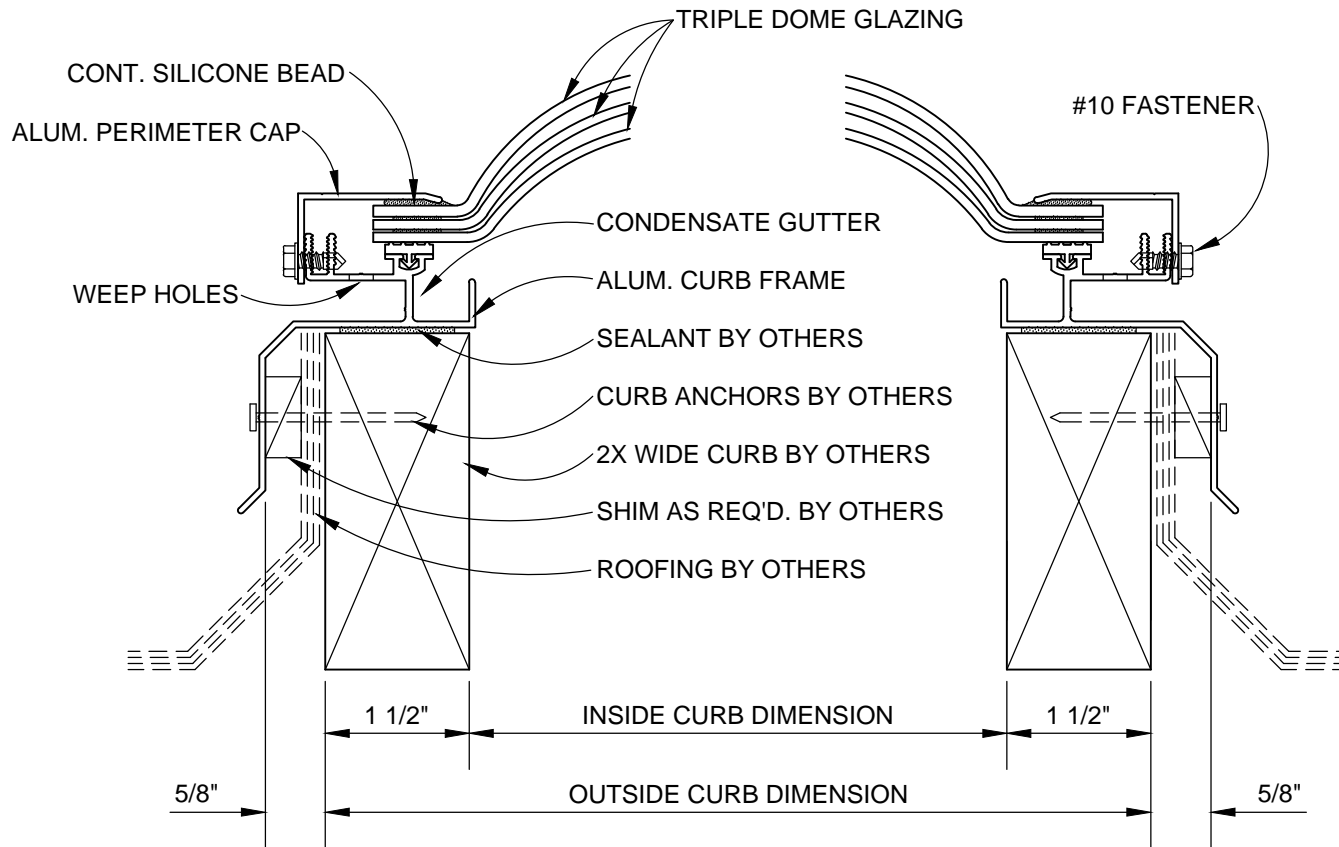

MODEL: A-S-CM3

HALF SCALE

MODEL	INSIDE CURB DIMENSION	QTY	MODEL	INSIDE CURB DIMENSION	QTY
SQUARE UNITS			RECTANGULAR UNITS		
1414	14 1/4" X 14 1/4"		2246	22 1/4" X 46 1/4"	
1919	19" X 19"		2272	22 1/4" X 72"	
2222	22 1/4" X 22 1/4"		2296	22 1/4" X 96"	
3030	30 1/4" X 30 1/4"		3037	30 1/4" X 37"	
3737	37" X 37"		3046	30 1/4" X 46 1/4"	
4242	42" X 42"		3060	30 1/4" X 60 1/4"	
4646	46 1/4" X 46 1/4"		3069	30 1/4" X 69 1/2"	
4848	48" X 48"		3096	30 1/4" X 96"	
5555	55" X 55"		3496	34" X 96"	
7070	70 1/4" X 70 1/4"		3746	37" X 46 1/4"	
7575	75" X 75"		3775	37" X 75"	
8484	84" X 84"		3859	38" X 59"	
9292	92 1/2" X 92 1/2"		4669	46 1/4" X 69 1/2"	
CUSTOM			4689	46 1/4" X 89 1/2"	
CUSTOM			4896	48" X 96"	
RECTANGULAR UNITS			5460	54" X 60"	
1422	14 1/4" X 22 1/4"		6072	60" X 72"	
1446	14 1/4" X 46 1/4"		6096	60" X 96"	
2230	22 1/4" X 30 1/4"		CUSTOM		
2237	22 1/4" X 37"		CUSTOM		