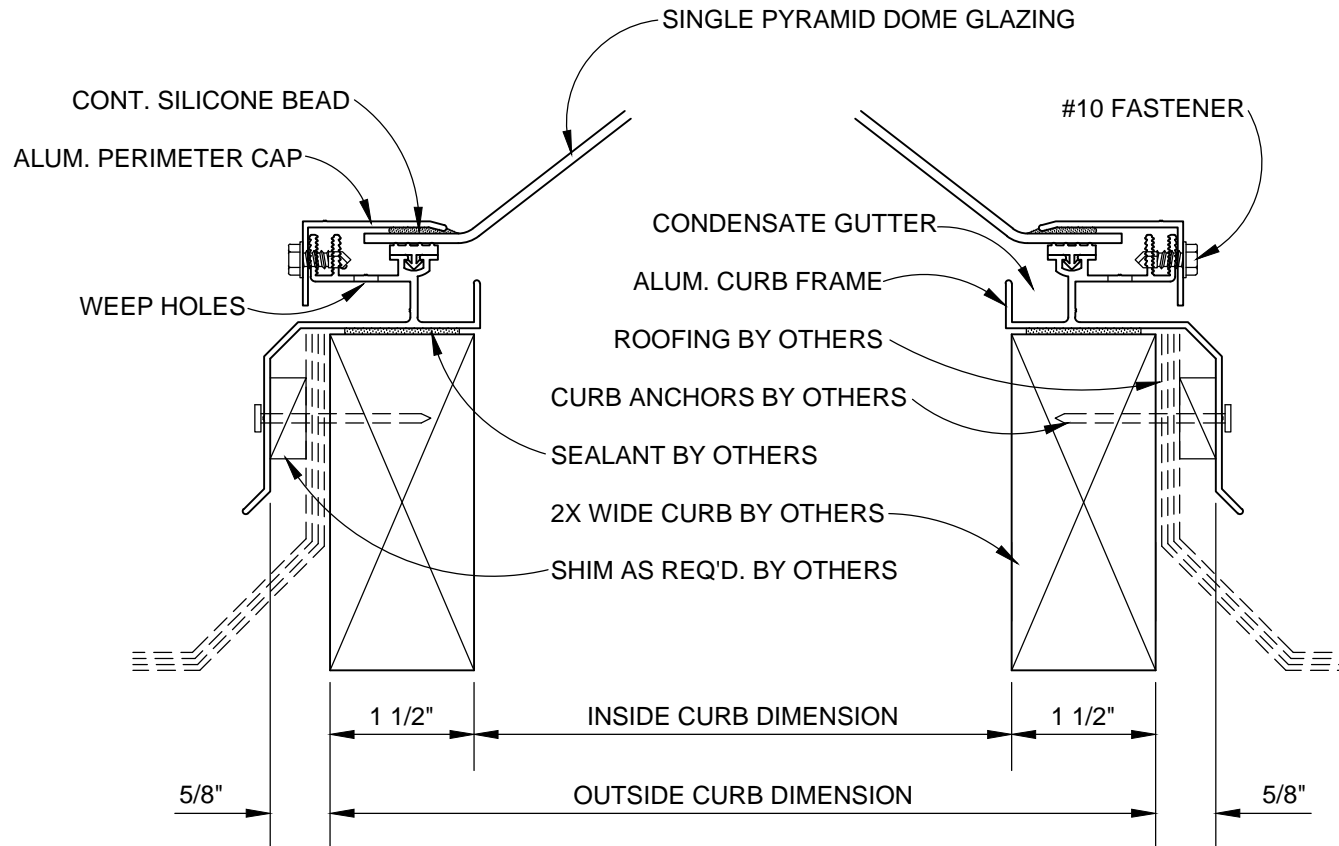

**MODEL: A-P-CM1**

HALF SCALE

MODEL	INSIDE CURB DIMENSION	QTY	MODEL	INSIDE CURB DIMENSION	QTY
SQUARE UNITS			RECTANGULAR UNITS		
1414	14 1/4" X 14 1/4"		2246	22 1/4" X 46 1/4"	
1919	19" X 19"		2272	22 1/4" X 72"	
2222	22 1/4" X 22 1/4"		2296	22 1/4" X 96"	
3030	30 1/4" X 30 1/4"		3037	30 1/4" X 37"	
3737	37" X 37"		3046	30 1/4" X 46 1/4"	
4242	42" X 42"		3060	30 1/4" X 60 1/4"	
4646	46 1/4" X 46 1/4"		3069	30 1/4" X 69 1/2"	
4848	48" X 48"		3096	30 1/4" X 96"	
5555	55" X 55"		3496	34" X 96"	
7070	70 1/4" X 70 1/4"		3746	37" X 46 1/4"	
7575	75" X 75"		3775	37" X 75"	
8484	84" X 84"		3859	38" X 59"	
9292	92 1/2" X 92 1/2"		4669	46 1/4" X 69 1/2"	
CUSTOM			4689	46 1/4" X 89 1/2"	
CUSTOM			4896	48" X 96"	
RECTANGULAR UNITS			5460	54" X 60"	
1422	14 1/4" X 22 1/4"		6072	60" X 72"	
1446	14 1/4" X 46 1/4"		6096	60" X 96"	
2230	22 1/4" X 30 1/4"		CUSTOM		
2237	22 1/4" X 37"		CUSTOM		