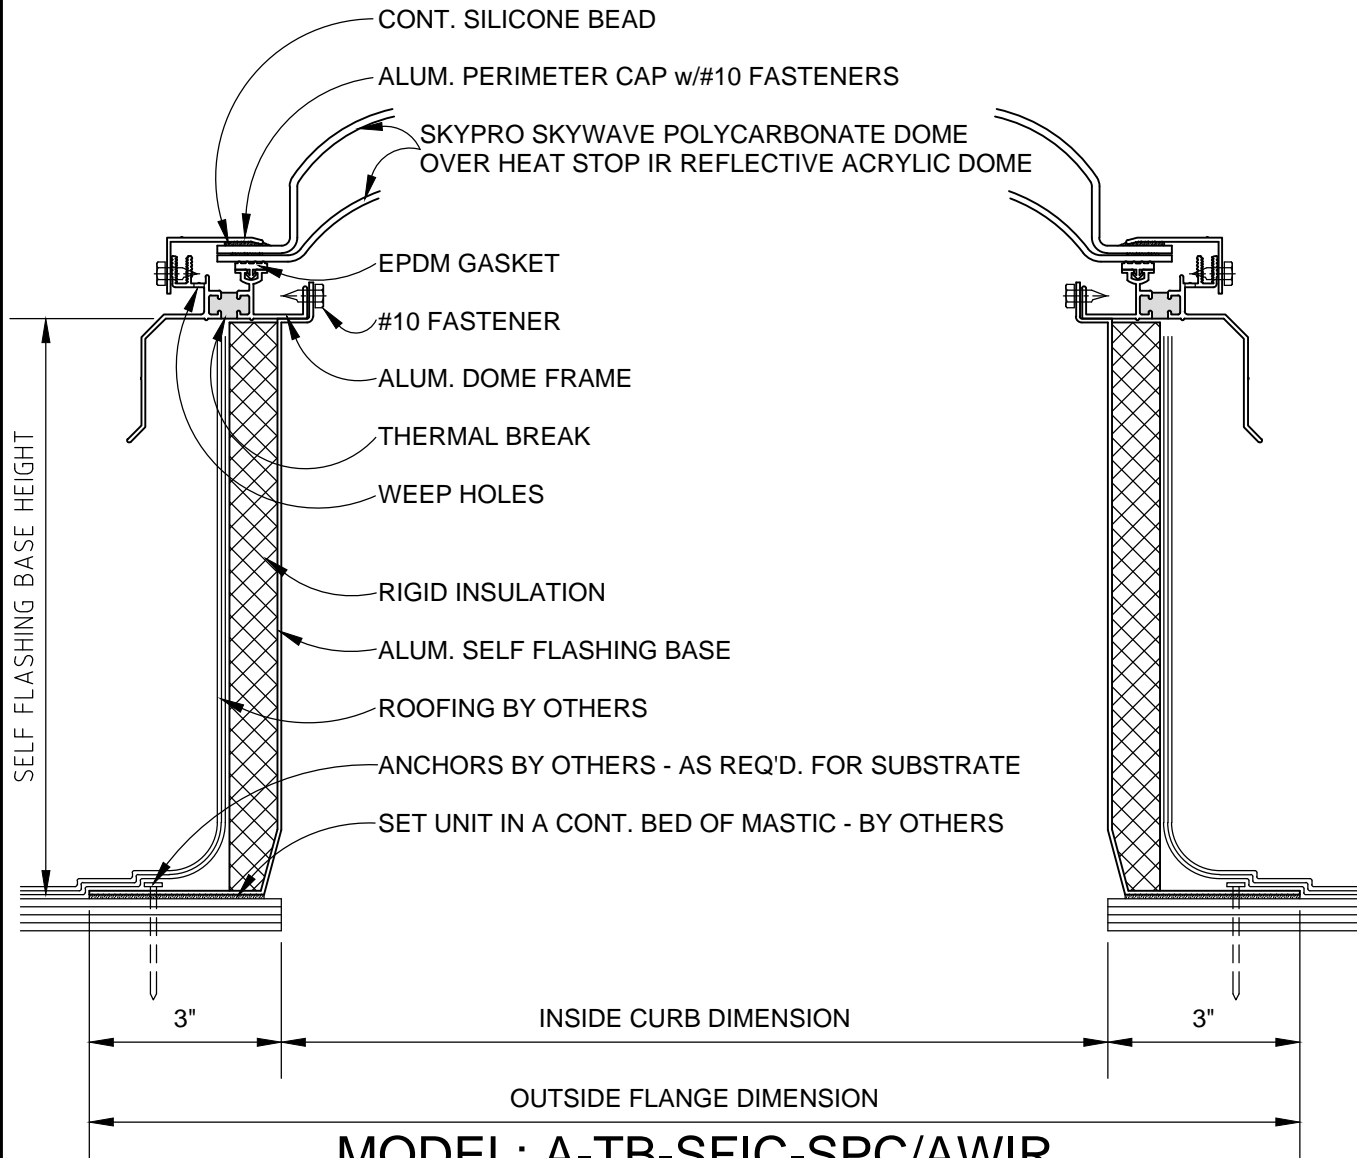

# SKYPRO ILLUMINATOR

**MODEL: A-TB-SFIC-SPC/AWIR**

**ALUMINUM SELF FLASHING THERMAL BREAK FRAME SKYPRO IR DUAL DOME SKYLIGHT**

**SKYPRO SKYWAVE DOME**

PLAN VIEW

SIDE ELEVATION

END ELEVATION

MODEL	INSIDE CURB DIM.	QTY.
SQUARE		
4848	48" x 48"	
RECTANGULAR		
2248	22 1/4" x 48"	
2296	22 1/4" x 96"	
4896	48" x 96"	
6072	60" x 72"	

PROJECT: